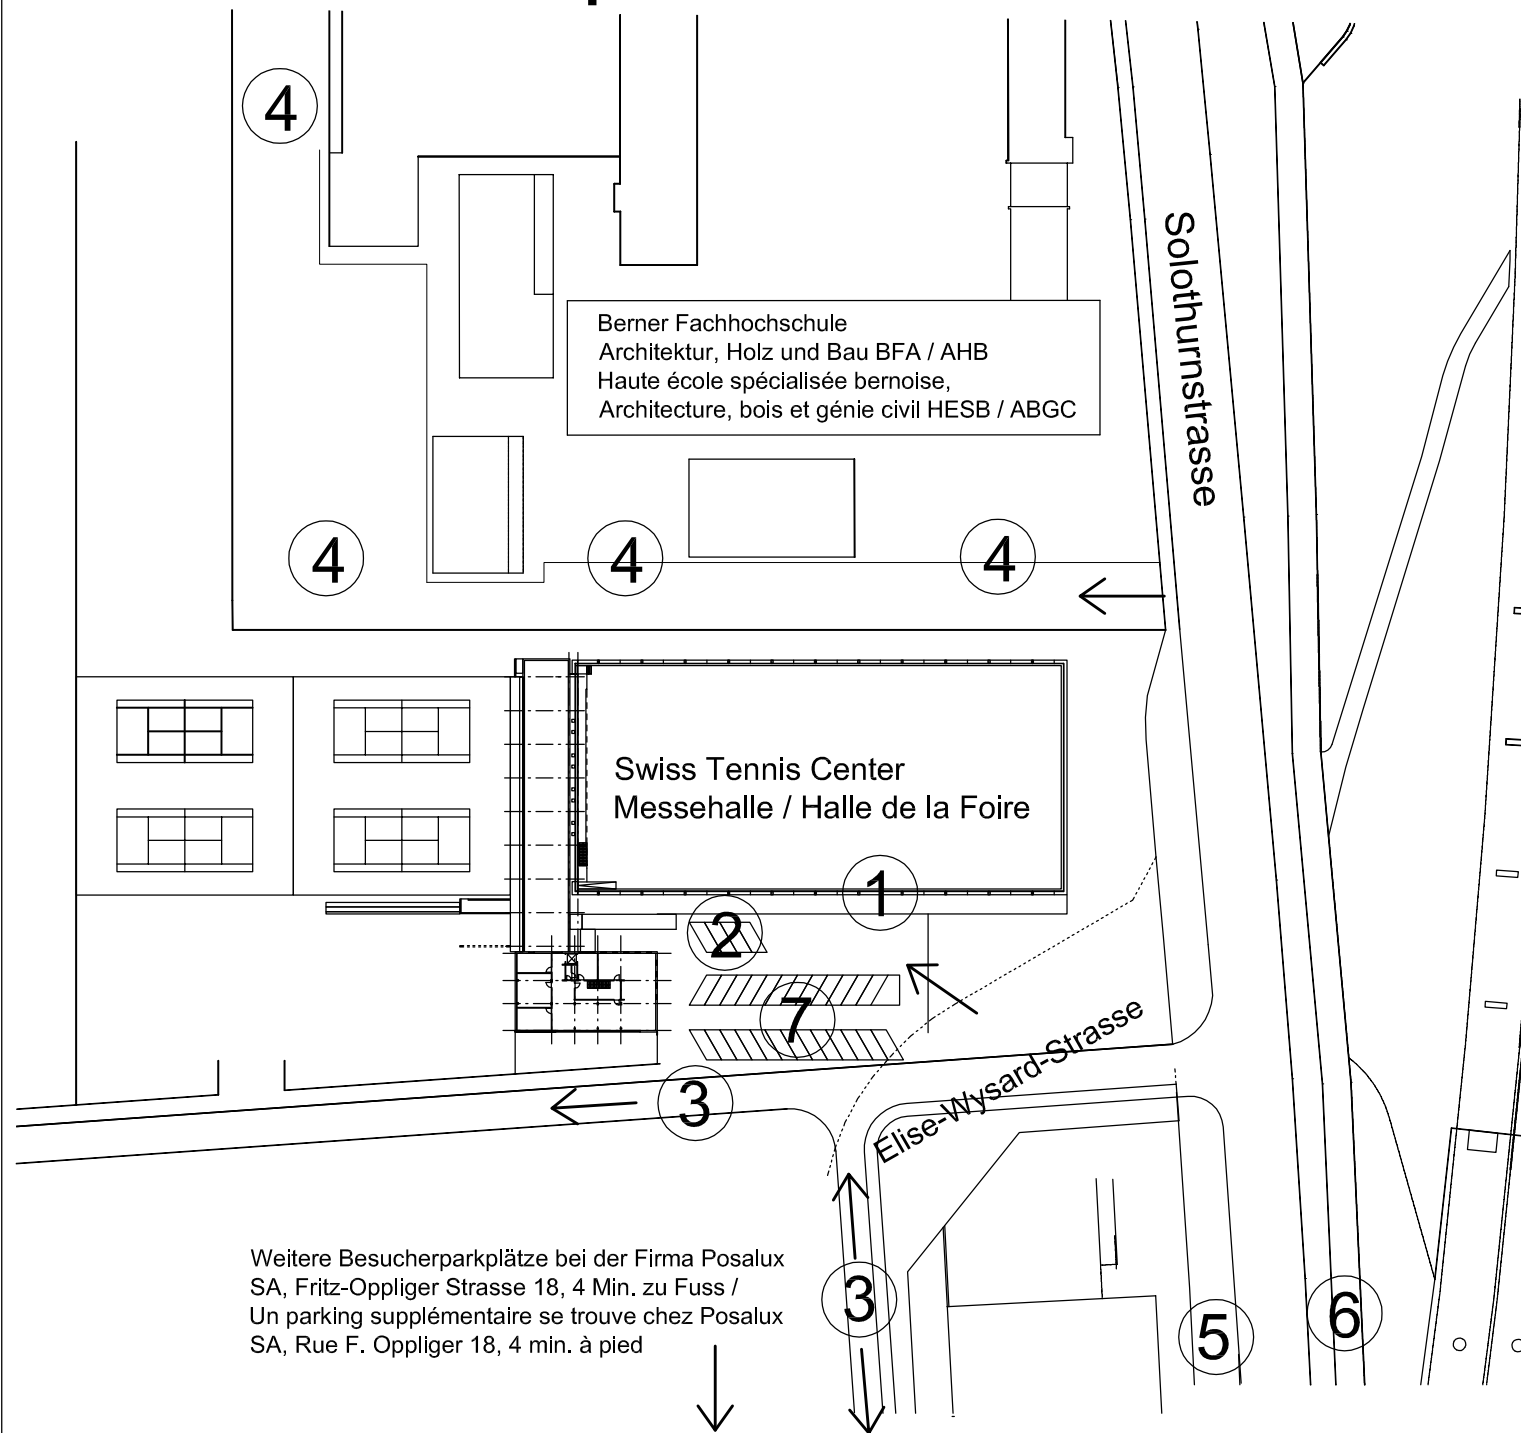

# Situationsplan - Plan de situation

Berner Fachhochschule  
Architektur, Holz und Bau BFA / AHB  
Haute école spécialisée bernoise,  
Architecture, bois et génie civil HESB / ABGC

Swiss Tennis Center  
Messehalle / Halle de la Foire

Weitere Besucherparkplätze bei der Firma Posalux  
SA, Fritz-Oppliger Strasse 18, 4 Min. zu Fuss /  
Un parking supplémentaire se trouve chez Posalux  
SA, Rue F. Oppliger 18, 4 min. à pied

- ① Eingang zur Messehalle /  
Entrée principale de la Foire
- ② Parkplatz für Behinderte /  
Parking pour handicapés
- ③ Besucherparkplätze /  
Parking pour visiteurs de la Foire

- ④ Besucherparkplätze bei der  
Berner Fachhochschule Architektur,  
Holz und Bau BFA-AHB,  
Solothurnstrasse 102  
Freitag ab 17.00 Uhr  
Samstag / Sonntag ganzer Tag

Parking pour visiteurs de la Foire à l'Haute  
école spécialisée bernoise, Architecture,  
bois et génie civil HESB-ABGC  
Vendredi dès 17.00 h  
Samedi / Dimanche toute la journée

- ⑤ Bushaltestelle, Linien 2 und 3N /  
Arrêt d'autobus, lignes 2 et 3N
- ⑥ Bushaltestelle, Linien 2 und 3N /  
Arrêt d'autobus, lignes 2 et 3N
- ⑦ Reservierte Ausstellerparkplätze /  
Parking réservé pour exposants